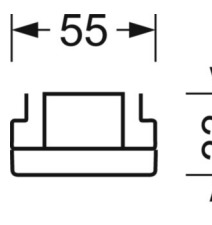

параметры

номер заказа	19415007050
код EAN	4020863418053
номер таможенного тарифа	94051190
Знак прохождения контроля	IP 20, класс защиты I, F, HACCP DIN10500/Food/IFS-пригодность для применения/BRC, Indoor, CE
Степень ударопрочности IK	IK03 (5°C bis 25°C)
Температура окружения	та 5°C в 25°C
Гарантийный срок	5 лет
Государственные программы поддержки	BEG - государственные субсидии для энергосберегающих зданий (действительна только для Германии)

электротехника

Балласт	Электронный драйвер, дежурное освещение 3ч. (1 штука)
Мощность системы	53W
сетевое напряжение	230V/50Hz
класс энергосбережения/Источник света	C

Оптика

Оснастка	LED, цветопередача/оттенок света CRI ≥ 80 / 4000K
Допуск для координаты цветности (MacAdam)	3SDCM
Фотобиологическая безопасность (светильник)	RG1
Номинальный световой поток	9244lm
Номинальный световой поток-при дежурном освещении	888lm
Срок службы LED	50000h L80/B10 (Tq 25°C)
светоотдача светильников	176lm/W
Угол излучения	95° (C0) / 95° (C90)
UGR поп./вдоль	21.6 / 22.0

DEEP-LINK

<https://www.regiolum.de/ru/article/19415007050>

Ссылка	LED 9000lm 840
η_{LB}	100 %
$\Phi \downarrow/\uparrow$	98 % / 2 %
UGR поп./вдоль	21.6 / 22.0