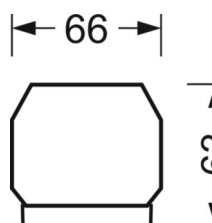

параметры

номер заказа	19415007050
код EAN	4020863418053
номер таможенного тарифа	94051190
Знак прохождения контроля	IP 20, класс защиты I, F, HACCP DIN10500/Food/IFS-пригодность для применения/BRC, Indoor, CE
Степень ударопрочности IK	IK03 (5°C bis 25°C)
Температура окружения	та 5°C в 25°C
Гарантийный срок	5 лет
Государственные программы поддержки	BEG - государственные субсидии для энергосберегающих зданий (действительна только для Германии)

электротехника

Балласт	Электронный драйвер, дежурное освещение 3ч. (1 штука)
Мощность системы	53W
сетевое напряжение	230V/50Hz
класс энергосбережения/Источник света	C

Оптика

Оснастка	LED, цветопередача/оттенок света CRI ≥ 80 / 4000K
Допуск для координаты цветности (MacAdam)	3SDCM
Фотобиологическая безопасность (светильник)	RG1
Номинальный световой поток	9244lm
Номинальный световой поток-при дежурном освещении	888lm
Срок службы LED	50000h L80/B10 (Tq 25°C)
светоотдача светильников	176lm/W
Угол излучения	95° (C0) / 95° (C90)
UGR поп./вдоль	21.6 / 22.0

DEEP-LINK

<https://www.regiolum.de/ru/article/19415007050>

Ссылка	LED 9000lm 840
η_{LB}	100 %
$\Phi \downarrow/\uparrow$	98 % / 2 %
UGR поп./вдоль	21.6 / 22.0