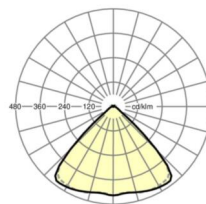

параметры

номер заказа	19415007050
код EAN	4020863418053
номер таможенного тарифа	94051190
Знак прохождения контроля	IP 20, класс защиты I, F, HACCP DIN10500/Food/IFS-пригодность для применения/BRC, Indoor, CE
Степень ударопрочности IK	IK03 (5°C bis 25°C)
Температура окружения	та 5°C в 25°C
Гарантийный срок	5 лет
Государственные программы поддержки	BEG - государственные субсидии для энергосберегающих зданий (действительна только для Германии)

электротехника

Балласт	Электронный драйвер, дежурное освещение 3ч. (1 штука)
Мощность системы	53W
сетевое напряжение	230V/50Hz
класс энергосбережения/Источник света	C

Оптика

Оснастка	LED, цветопередача/оттенок света CRI ≥ 80 / 4000K
Допуск для координаты цветности (MacAdam)	3SDCM
Фотобиологическая безопасность (светильник)	RG1
Номинальный световой поток	9244lm
Номинальный световой поток-при дежурном освещении	888lm
Срок службы LED	50000h L80/B10 (Tq 25°C)
светоотдача светильников	176lm/W
Угол излучения	95° (C0) / 95° (C90)
UGR поп./вдоль	21.6 / 22.0

DEEP-LINK

<https://www.regiolum.de/ru/article/19415007050>

Ссылка	LED 9000lm 840
η_{LB}	100 %
$\Phi \downarrow/\uparrow$	98 % / 2 %
UGR поп./вдоль	21.6 / 22.0